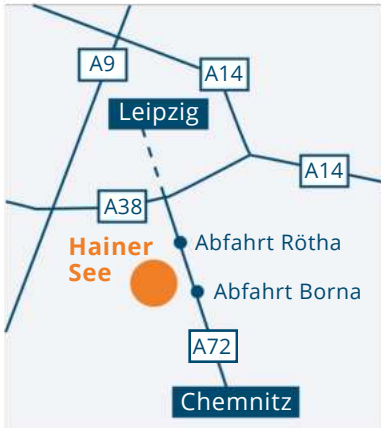

# Herzlich willkommen am Hainer See!

Maritimes Flair – ganz in Ihrer Nähe

## Der Hainer See

Weniger als 30 Autominuten von Leipzig und knapp 40 Minuten von Chemnitz entfernt ist dieser rund 600 Hektar große See eingebettet in das Leipziger Neuseenland. Der See besticht durch seine natürliche und grüne Umgebung und bietet Erholungssuchenden ebenso wie Wassersportbegeisterten mannigfaltige Gelegenheiten. Er lädt zum Flanieren in der einzigartigen Lagune genauso ein wie zu einer Bootsfahrt auf dem See.