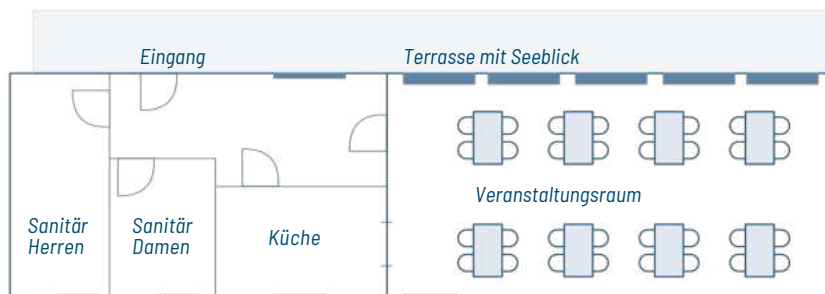

## Unterkünfte

Sie möchten etwas länger bleiben? Wenige Schritte von der Hainer Seeterrasse entfernt gibt es moderne Unterkünfte, u.a. mit den Laguna Seeapartements und den Ferienapartments am Hafen des Hainer Sees. Informationen und Buchungen unter [www.leipzigseen.de](http://www.leipzigseen.de).

# Die Location auf einem Blick

Planen Sie mit uns Ihre Feier

Doppeltafel 40

Einzeltische 32

## Größe und Ausstattung

Raumgröße Veranstaltungsraum:	65m <sup>2</sup>
Gesamtfläche Hainer Seeterrasse: Fläche	1.700 m <sup>2</sup>
Seeterrasse inklusive Beach-Bar:	130 m <sup>2</sup>
Temporäre Bauten (Zelt, Pavillon):	bis 100 m <sup>2</sup>